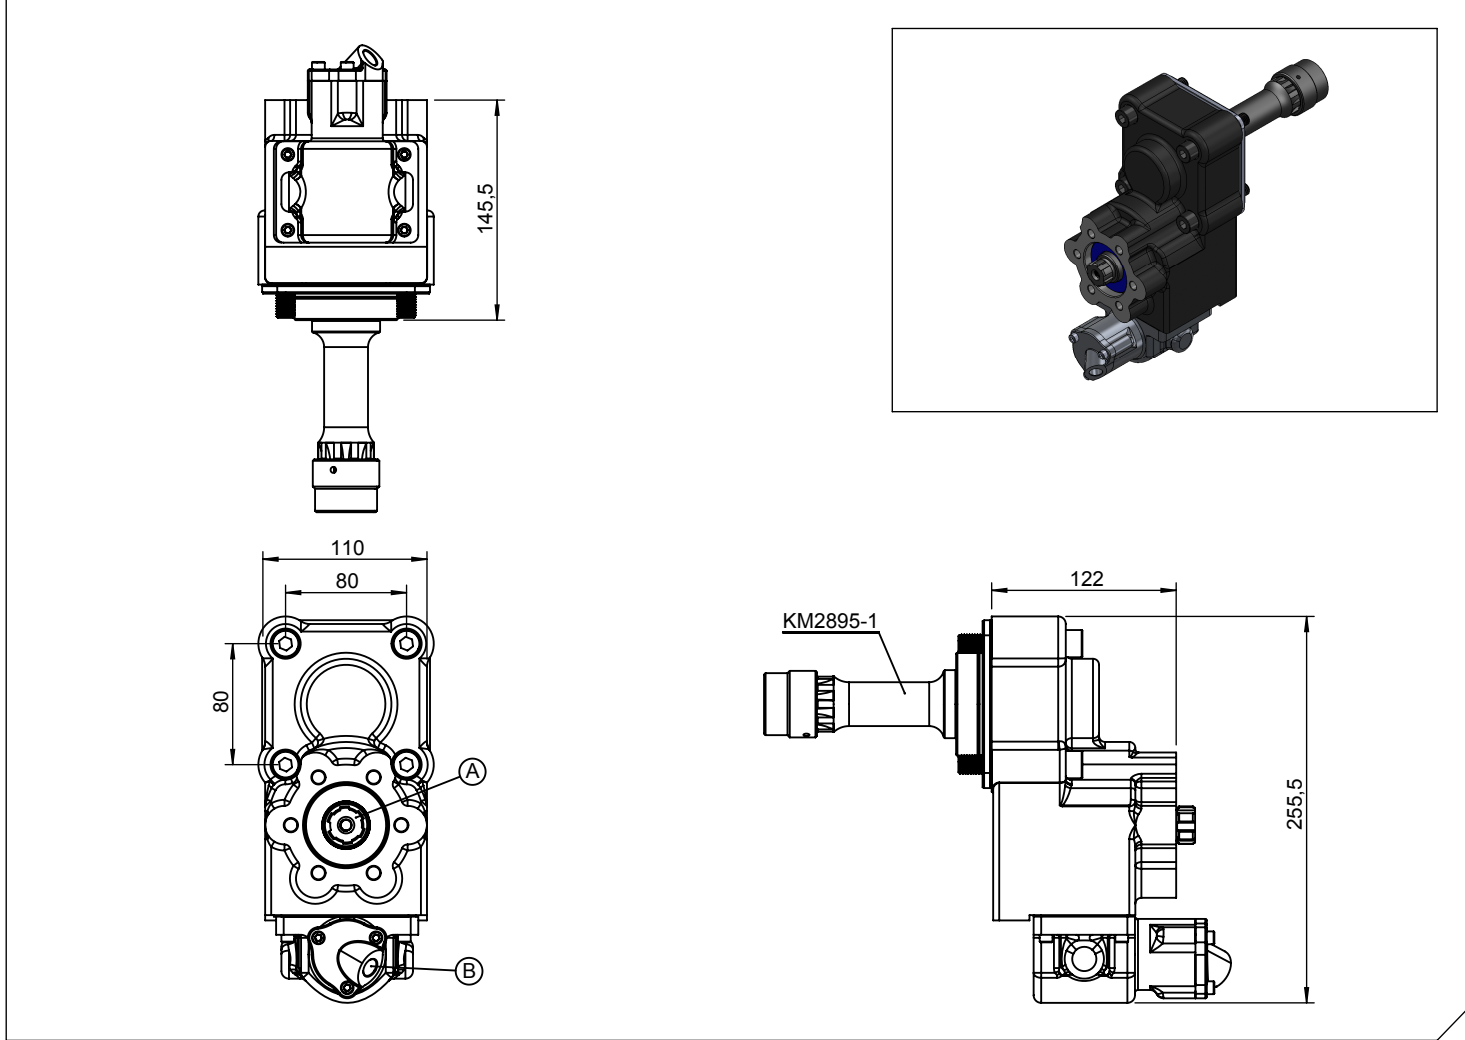

Araç Tipi Vehicle Type	120E18-120E23-130E15-130E18-130E23-150E15-150E18-150E23-170E18-170E23-180E21-250E21-100E18-100E23-100E15-130E15-130E18 EUROCARGO IVECO 250E24 - 180E28
Şanzıman Tipi Gearbox Type	2895.9

Ürün Kodu / Product Code

IVC.3.2895.KF

Ürün Görünümleri / Products View

Opsiyonlar / Options

A : PTO Çıkışı (Standart DIN 5463 6X21X25 UNI 3 Delikli)
Pistonlu pompaya akuple (4 delikli ISO bağlantı)
Kaplinli (flanşlı bağlantı)
B : Hava Girişi R1/4"

A : PTO Output (Standard DIN 5463 6X21X25 UNI 3 Bolt)
Direct mounting ISO 4 bolt mtg. adapter
Drive flange
B : Air Inlet R 1/4"

Teknik Bilgi / Technical Data

Güç / Power (Kw)	Maksimum Tork / Maximum Torque		Çevrim Oranı Ratio	Bağlantı Şekli Mounting Side	Kumanda Kontrol Control Type
	Nm	Kgm			
1000 Dev. / Dak.					
23,6	225	23	1/1.125	KUYRUK/REAR	HAVALI/PNEUMATIC
				Ağırlık / Weight (Kg)	Dönüş Yönü / Rotation Sense
				14	SOL/COUNTERCLOCKWISE(CCW)